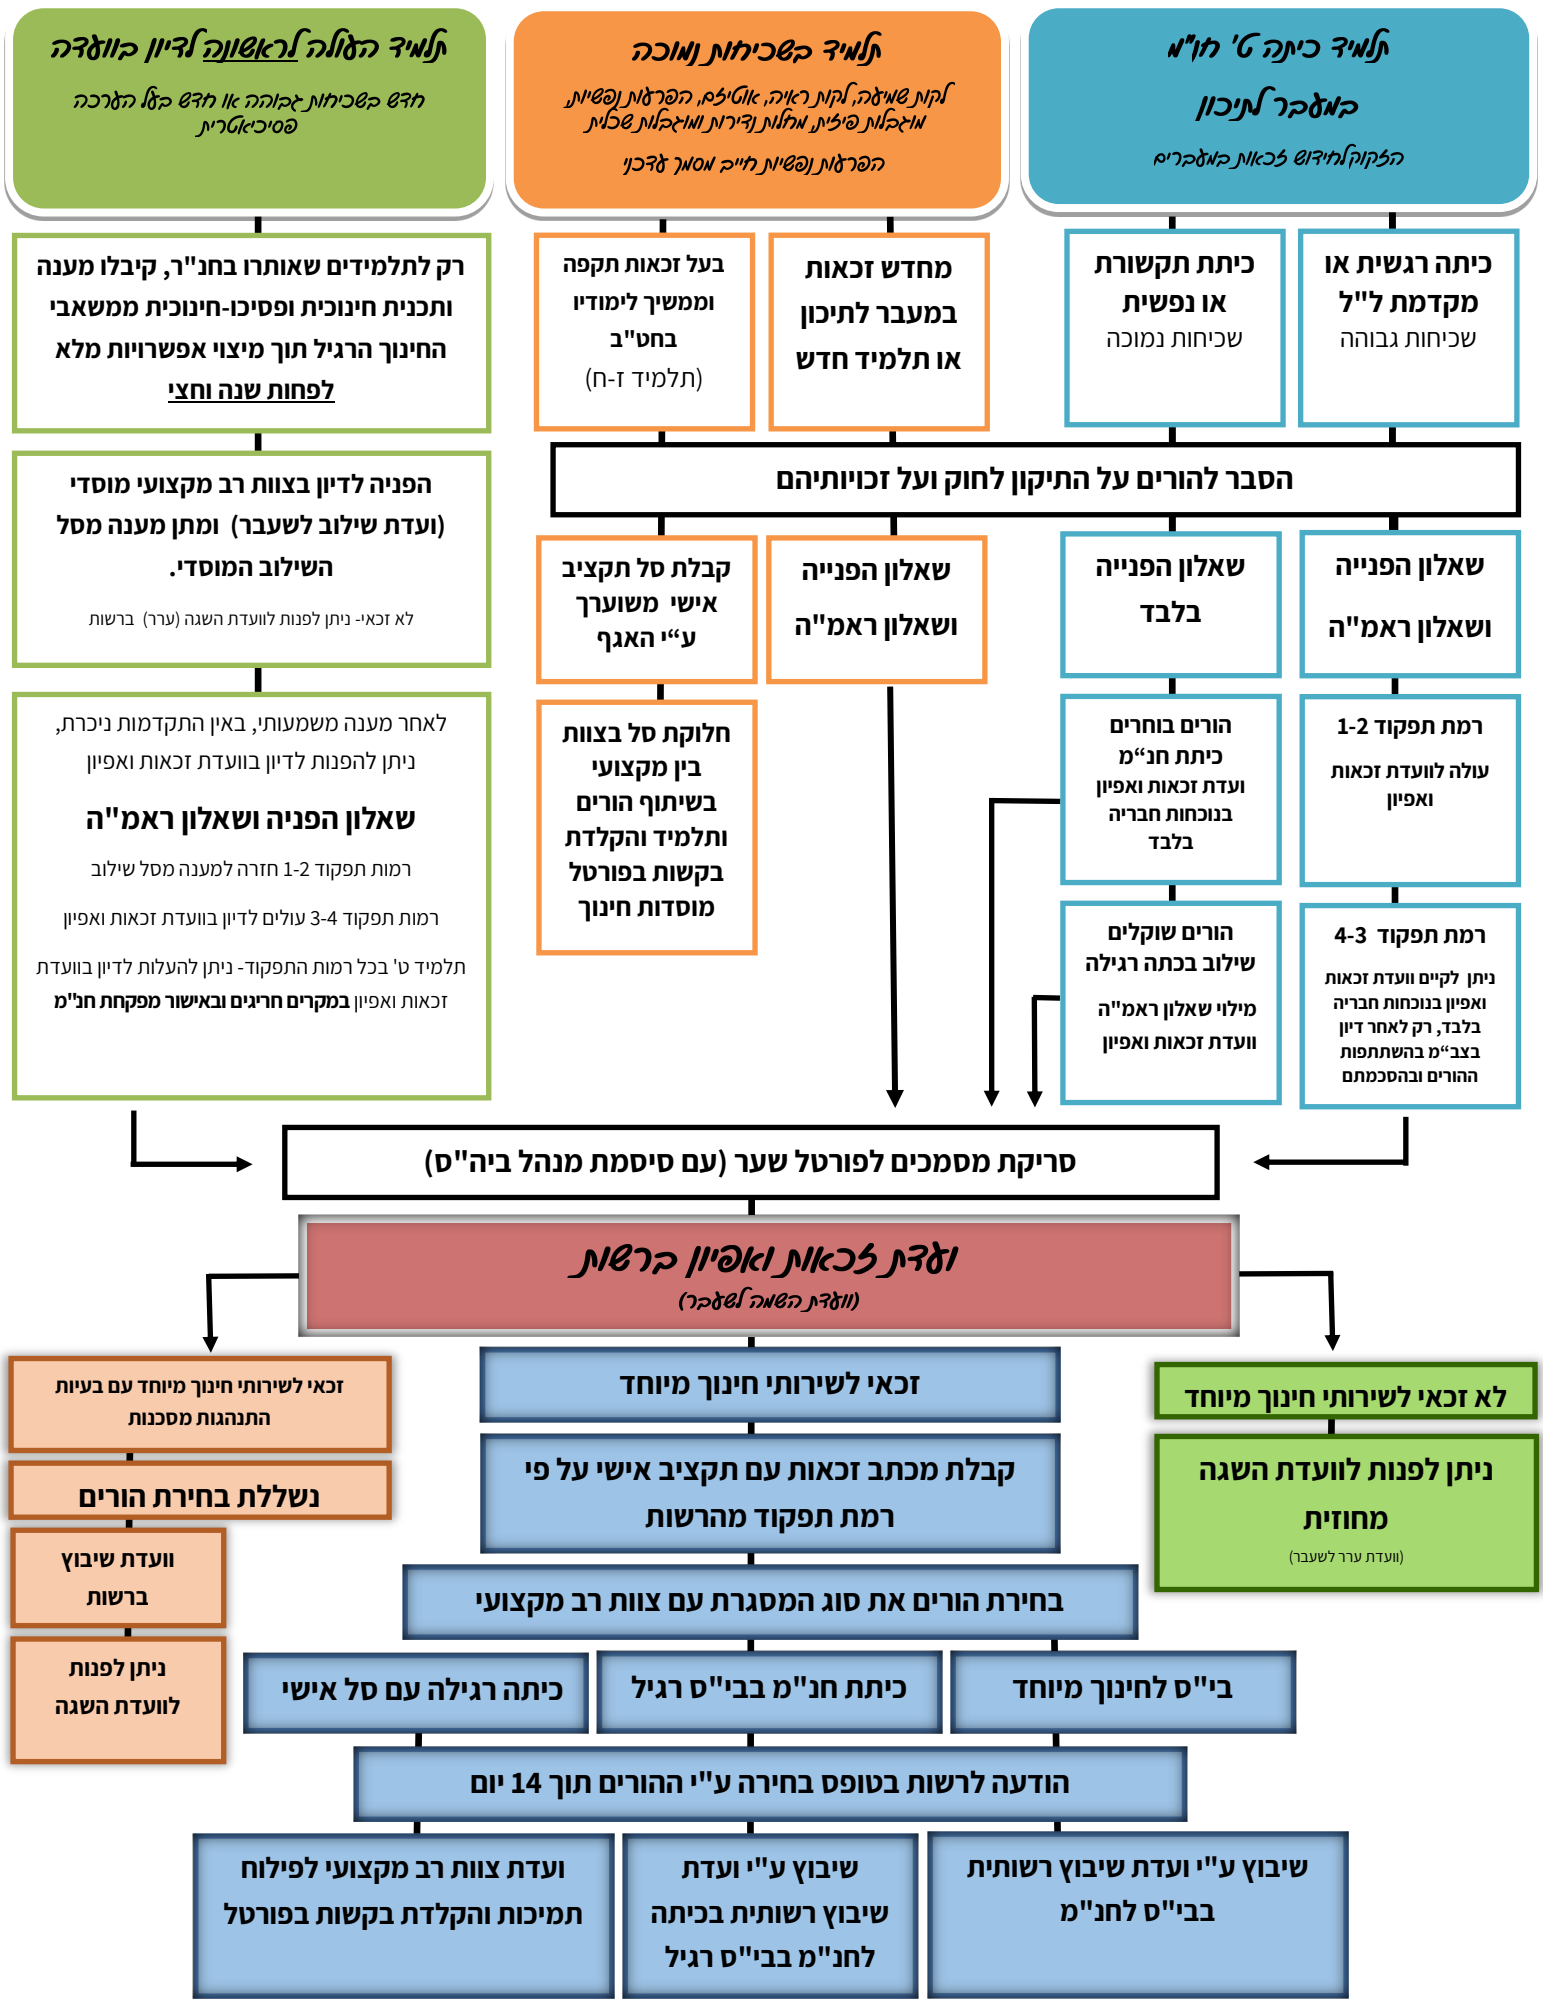

# הליך הפניית תלמיד לוועדת זכאות ואפיון - חטיבות ביניים

אנו כאן בשבילכם בכל עניין, צוות ההדרכה מתי"א מעלה והר